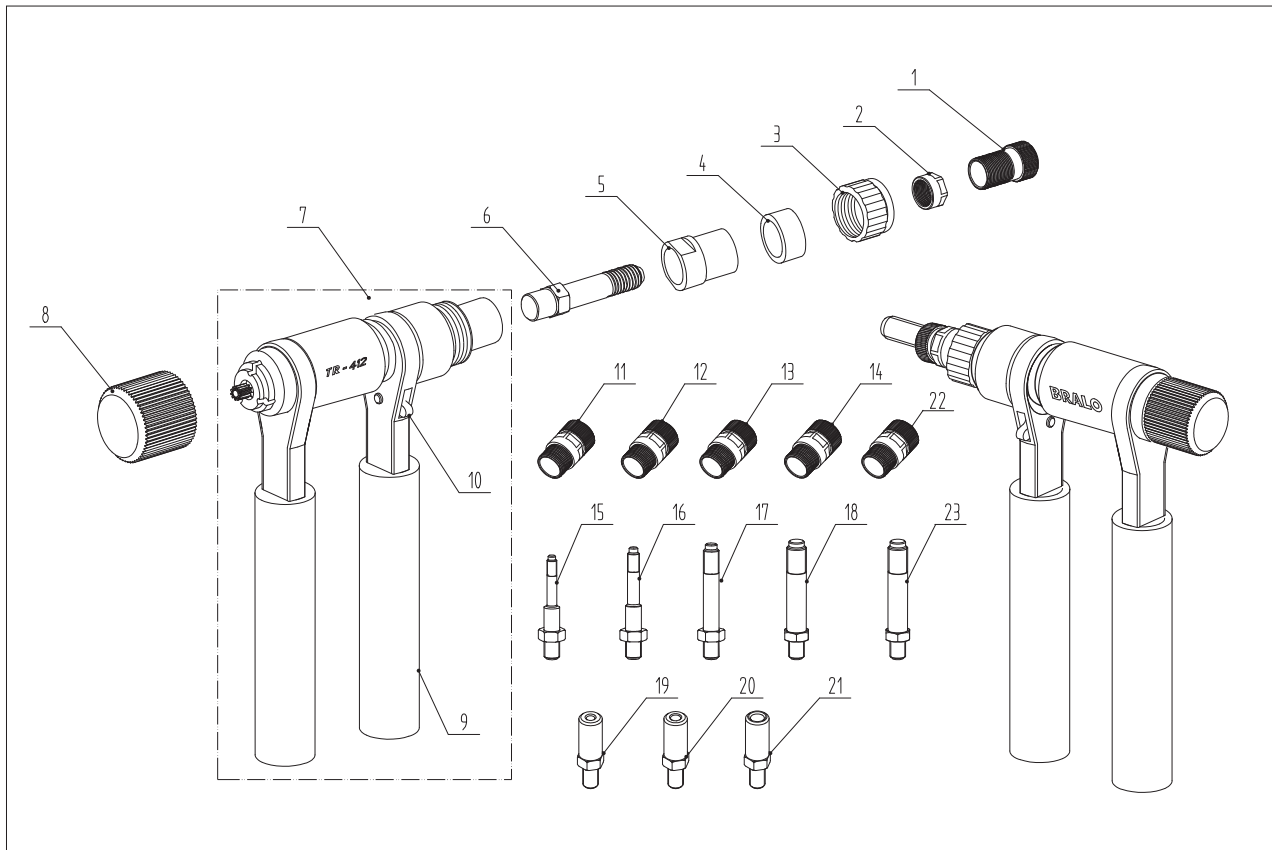

DESPIECE TR-412

Nº	CÓDIGO	DENOMINACIÓN
1	05BETN00015	Boquilla M-12
2	05BETN00002	Contratuerca
3	05TR0412003	Tuerca porta boquilla
4	05TR0412004	Anillo goma
5	05TR0412005	Porta boquilla
6	05BETN00019	Macho M-12
7	05TR0412007	Cuerpo remachadora
8	05TR0412008	Rueda giro macho
9	05TR0412009	Empuñadura negra
10	05TR0412010	Interruptor cambio giro
11	05BETN00012	Boquilla M-5
12	05BETN00013	Boquilla M-6
13	05BETN00014	Boquilla M-8
14	05BETN00001	Boquilla M-10
15	05BETN00016	Macho M-5
16	05BETN00017	Macho M-6
17	05BETN00018	Macho M-8
18	05BETN00003	Macho M-10
19	05BETN00034	Boquilla Espárrago M-5
20	05BETN00035	Boquilla Espárrago M-6
21	05BETN00036	Boquilla Espárrago M-8
22	05BETN00020	Boquilla m-4 BET-N
23	05BETN00021	Macho m-4 BET-N