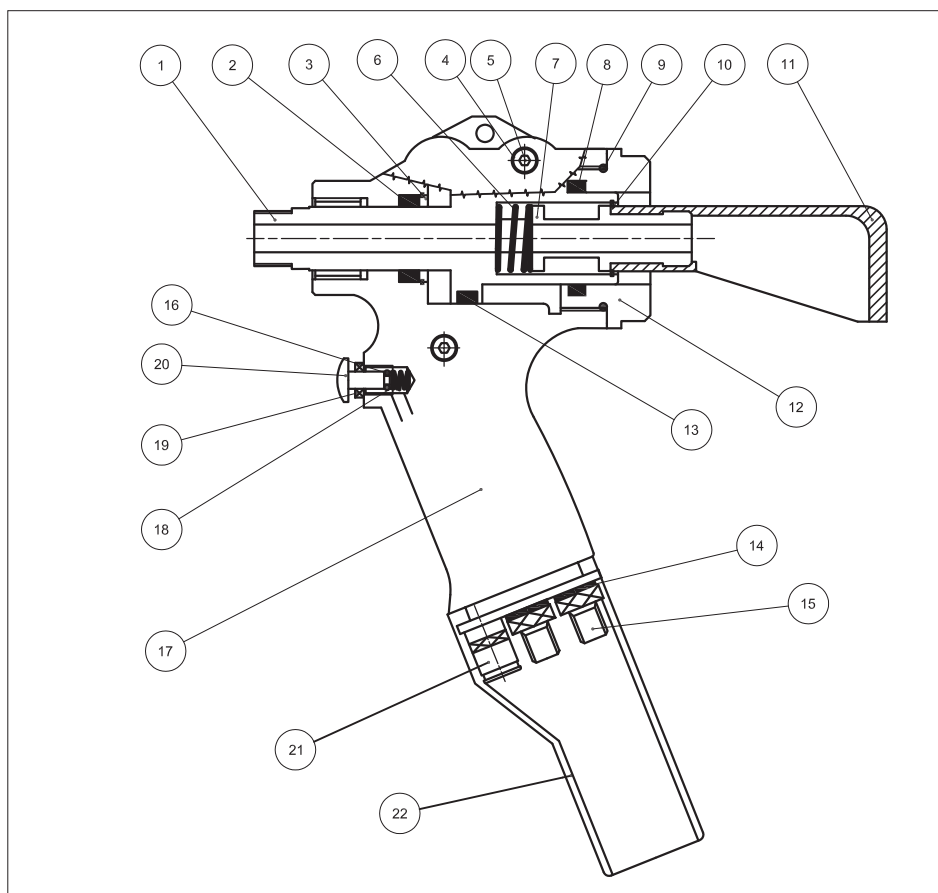

DESPIECE HT-40

CÓDIGO	DESCRIPCIÓN
05BM3002010	KIT Ø9.7 ESTRUCTURAL
05BM3002011	KIT LARGO Ø6.5 ESTRUCTURAL
05BM3002020	KIT Ø6.5 ESTRUCTURAL
05BM3002021	KIT Ø4.8 BRALOCK
05BM3002022	KIT Ø6.4 BRALOCK
05BM3002023	KIT Ø4.8 UNILOCK
05BM3002024	KIT Ø6.4 UNILOCK
05BM3002025	KIT Ø8.0 UNILOCK
05BM3002026	KIT Ø10.0 UNILOCK
05BM3002027	KIT Ø6.4 ESTRUBOLT
05BM3002028	KIT Ø8.0 ESTRUBOLT

Nº	CÓDIGO	DESCRIPCIÓN
1	05BM3002101	PISTON DE TRACCION
2	05BM3002102	RETEN CAMISA DE TRACCION
3	05BM3002103	GRUPILLA RETEN CAMISA DE TRACCION
4	05BM3002104	ARANDELA ACEITE (2 UNIDS.)
5	05BM3002105	TORNILLO PURGADO DE ACEITE (2 UNDS.)
6	05BM3002106	MUELLE
7	05BM3002107	CASQUILLO GUIA
8	05BM3002108	RETEN TAPON TRASERO
9	05BM3002109	JUNTA TAPON TRASERO
10	05BM3002110	GRUPILLA TAPON TRASERO
11	05BM3002111	PROTECCION GOMA
12	05BM3002112	TAPON TRASERO
13	05BM3002113	RETEN EJE TRACCION
14	05BM3002114	ARANDELA CONECTOR HIDRAULICO
15	05BM3002115	CONECTOR HIDRAULICO
16	05BM3002116	JUNTA GATILLO
17	05BM3002117	CUERPO PRINCIPAL
18	05BM3002118	MUELLE GATILLO
19	05BM3002119	GUIA GATILLO
20	05BM3002120	GATILLO
21	05BM3002121	CONECTOR AIRE
22	05BM3002122	PROTECCION TUBOS