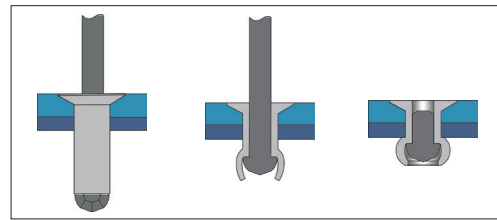

BLIND RIVET STANDARD REMACHE ESTANDAR

English	Español	Français	Deutsch	Portugues
Countersunk head 120°	Cabeza avellanada 120°	Tête fraisée 120°	Senkkopf 120°	Cabeça embeber 120°
Body: Steel * zincplated A3 K ***	Cuerpo: Acero * cincado A3K ***	Corps: Acier * zingué A3K ***	Hülse: Acier * zingué A3K ***	Corpo: Acier * zingué A3K ***
Mandrel: Steel ** zincplated A1K ***	Vástago: Acero ** cincado A1K ***	Clou: Acier ** zingué A1K ***	Dorn: Stahl ** verzinkt A1K ***	Prego: Aço ** zincado A1K ***

* Steel /acero Qst 34.3 C8C DIN 1.0213

** Steel /acero DIN EN 10016-2 SAE 1010-1020-1030-1040

***Recubrimientos/Coatings according to ISO 4042

d1 Ø m/m	L Nominal m/m	E m/m		d2 Ø m/m	K m/m	W m/m	(N)	(N)	Part No./Ref.
3,2	6	1,5 - 3,5	3,30	6,30	1,00	2,00	1100	1200	01220003206
	8	3,5 - 5,5							01220003208
	10	5,5 - 7,0							01220003210
	12	7,0 - 9,0							01220003212
4,0	6	2,0 - 3,0	4,10	7,60	1,30	2,40	1700	2200	01220004006
	8	3,0 - 5,0							01220004008
	10	5,0 - 6,5							01220004 010
	12	6,5 - 8,0							01220004 012
	14	8,0 - 10,0							01220004 014
	16	10,0 - 12,0							
	18	12,0 - 14,0							
4,8	8	2,5 - 4,0	4,90	9,50	1,40	2,93	2900	3100	01220004808
	10	4,0 - 6,0							01220004810
	12	6,0 - 8,0							01220004812
	14	8,0 - 10,0							01220004814
	16	9,0 - 11,0							01220004816
	18	11,0 - 13,0							01220004818
	20	13,0 - 15,0							01220004820
5,0	10	4,0 - 6,0	5,10	9,50	1,60	2,93	2900	3100	01220005010
	12	6,0 - 8,0							01220005012
	20	13,0 - 15,0							01220005020
	25	15,0 - 19,5							01220005025
6,4	10	3,0 - 4,0	6,50	12,50	2,00	3,85	4900	5700	01220006410
	13	5,0 - 7,0							01220006413
	16	6,0 - 9,0							01220006416
	20	19,5 - 25,0							01220006420