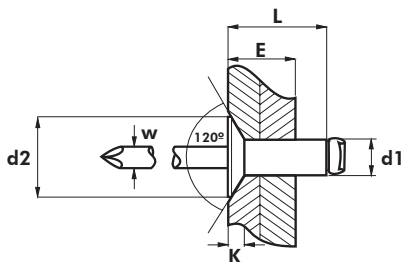

BLIND RIVET STANDARD REMACHE ESTANDAR

English	Español	Français	Deutsch	Portugues
Countersunk head 120°	Cabeza avellanada 120°	Tête fraisée 120°	Senkkopf 120°	Cabeça embeber 120°
Body: Steel * zincplated A3 K ***	Cuerpo: Acero * cincado A3K ***	Corps: Acier * zingué A3K ***	Hülse: Acier * zingué A3K ***	Corpo: Acier * zingué A3K ***
Mandrel: Steel ** zincplated A1K ***	Vástago: Acero ** cincado A1K ***	Clou: Acier ** zingué A1K ***	Dorn: Stahl ** verzinkt A1K ***	Prego: Aço ** zincado A1K ***

* Steel /acero Qst 34.3 C8C DIN 1.0213

** Steel /acero DIN EN 10016-2 SAE 1010-1020-1030-1040

***Recubrimientos/Coatings according to ISO 4042

d1 Ø m/m	L Nominal m/m	E m/m		d2 Ø m/m	K m/m	W m/m	(N)	(N)	Part No./Ref.
3,2	6	1,5 - 3,5	3,30	6,30	1,00	2,00	1100	1200	01220003206
	8	3,5 - 5,5							01220003208
	10	5,5 - 7,0							01220003210
	12	7,0 - 9,0							01220003212
4,0	6	2,0 - 3,0	4,10	7,60	1,30	2,40	1700	2200	01220004006
	8	3,0 - 5,0							01220004008
	10	5,0 - 6,5							01220004 010
	12	6,5 - 8,0							01220004 012
	14	8,0 - 10,0							01220004 014
	16	10,0 - 12,0							
	18	12,0 - 14,0							
4,8	8	2,5 - 4,0	4,90	9,50	1,40	2,93	2900	3100	01220004808
	10	4,0 - 6,0							01220004810
	12	6,0 - 8,0							01220004812
	14	8,0 - 10,0							01220004814
	16	9,0 - 11,0							01220004816
	18	11,0 - 13,0							01220004818
	20	13,0 - 15,0							01220004820
5,0	10	4,0 - 6,0	5,10	9,50	1,60	2,93	2900	3100	01220005010
	12	6,0 - 8,0							01220005012
	20	13,0 - 15,0							01220005020
	25	15,0 - 19,5							01220005025
6,4	10	3,0 - 4,0	6,50	12,50	2,00	3,85	4900	5700	01220006410
	13	5,0 - 7,0							01220006413
	16	6,0 - 9,0							01220006416
	20	19,5 - 25,0							01220006420