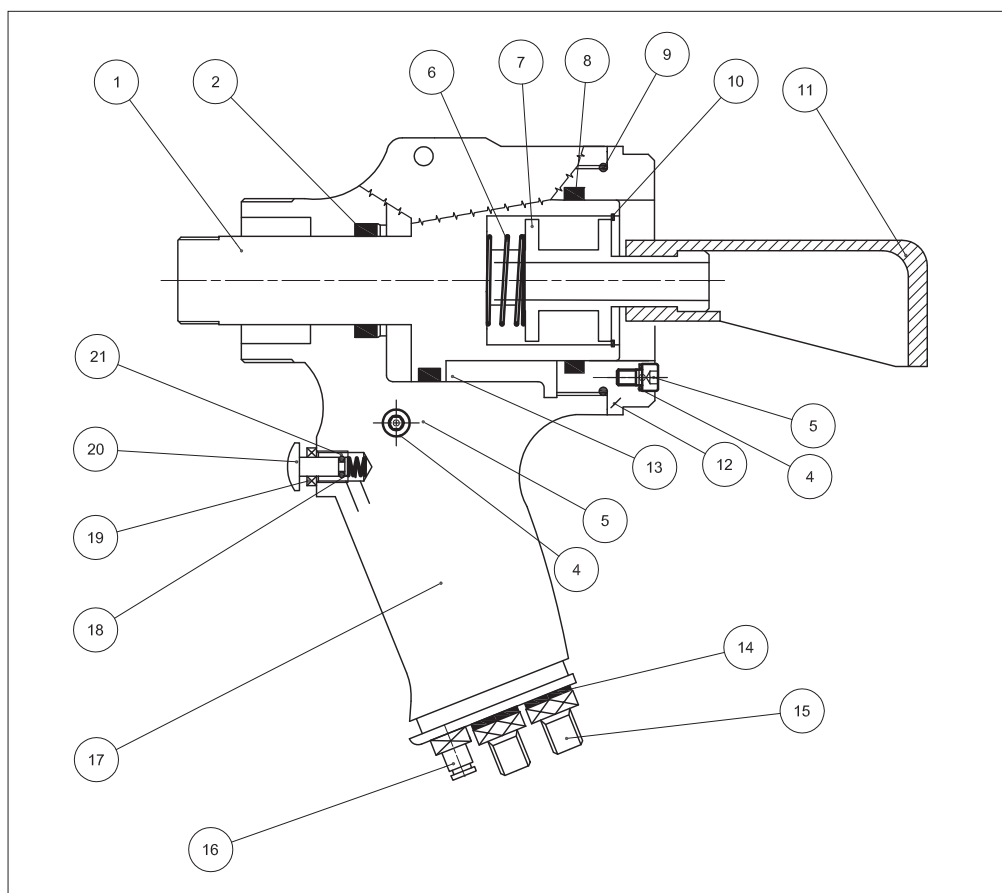

**DESPIECE HT-100**

CÓDIGO	DESCRIPCIÓN
05HT00E1000	KIT REMACHADO ESTRUBOL 10
05HT00E1200	KIT REMACHADO ESTRUBOL 12
05HT00U1200	KIT REMACHADO UNILOCK 12

Nº	CÓDIGO	DESCRIPCIÓN
1	05HT1000001	PISTON
2	05HT1000002	EMPAQUETADURA
4	05HT1000004	ARANDELA ACEITE
5	05HT1000005	TAPON DE PURGA
6	05HT1000006	MUELLE
7	05HT1000007	GUIA VASTAGOS
8	05HT1000008	EMPAQUETADURA
9	05HT1000009	JUNTA
10	05HT1000010	GRUPILLA
11	05HT1000011	PROTECCION VASTAGOS
12	05HT1000012	FONDO
13	05HT1000013	EMPAQUETADURA
14	05HT1000014	ARANDELA DE COBRE
15	05HT1000015	UNION 1/4
16	05HT1000016	RACOR AIRE
17	05HT1000017	Empuñadura HT-100
18	05HT1000018	MUELLE
19	05HT1000019	TUERCA
20	05HT1000020	PULSADOR
21	05HT1000021	JUNTA