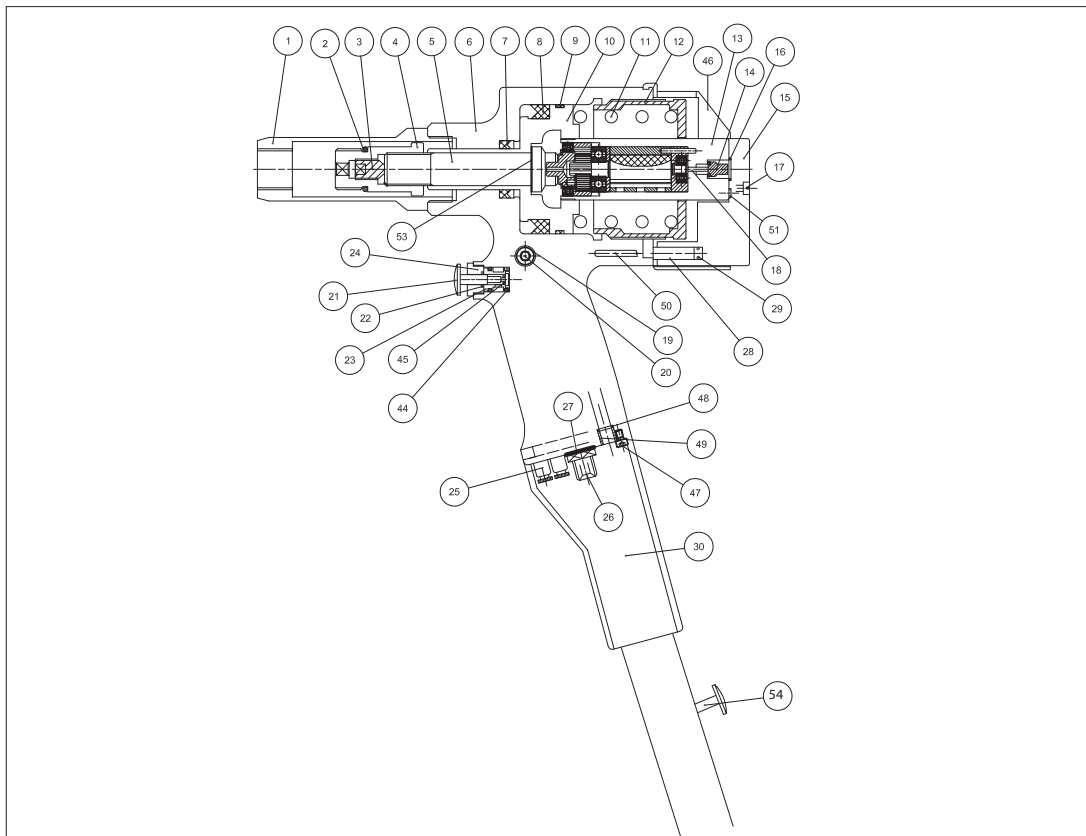

DESPIECE HT-80N

Nº	CÓDIGO	DENOMINACIÓN
----	--------	--------------

1	05HT80N0001	Porta boquillas kits M8-10-12 HT-80N
2	05HT80N0002	Junta conector portamacho HT-80N
3	05HT80N0003	Pasador roscado HT-80N
4	05HT80N0004	Conector portamacho HT-80N
5	05HT80N0005	Eje rotacion HT-80N
6	05HT80N0006	Empuñadura HT-80N
7	05HT80N0007	Empaquetadura HT-80N
8	05HT80N0008	Empaquetadura HT-80N
9	05HT80N0009	Guia eje traccion HT-80N
10	05HT80N0010	Eje traccion HT-80N
11	05HT80N0011	Muelle HT-80N
12	05HT80N0012	Guia muelle HT-80N
13	05HT80N0013	Carcasa motor HT-80N
14	05HT80N0014	Obturador + junta HT-80N
15	05HT80N0015	Distribuidor HT-80N
16	05HT80N0016	Junta HT-80N
17	05HT80N0017	Tornillo HT-80N
18	05HT80N0018	Varilla empuje HT-80N
21	05HT80N0021	Pulsador HT-80N
22	05HT80N0022	Junta pulsador HT-80N
23	05HT80N0023	Guia pulsador HT-80N
24	05HT80N0024	Tapon pulsador HT-80N
25	05HT80N0025	Racor aire HT-80N
26	05HT80N0026	Conector hidraulico HT-80N
27	05HT80N0027	Arandela HT-80N
28	05HT80N0028	Tubo aire HT-80N
29	05HT80N0029	Junta tubo aire HT-80N
30	05HT80N0030	Goma empuñadura HT-80N
44	05HT80N0044	Junta grande pulsador HT-80N
45	05HT80N0045	Junta pequeña pulsador HT-80N
46	05HT80N0046	Tornillo distribuidor HT-80N
47	05HT80N0047	Tornillo HT-80N
48	05HT80N0048	Junta HT-80N
49	05HT80N0049	Casquillo HT-80N
50	05HT80N0050	Varilla HT-80N
51	05HT80N0051	Junta distribuidor HT-80N
53	05HT80N0053	Distanciador HT-80N
54		Botón de seguridad