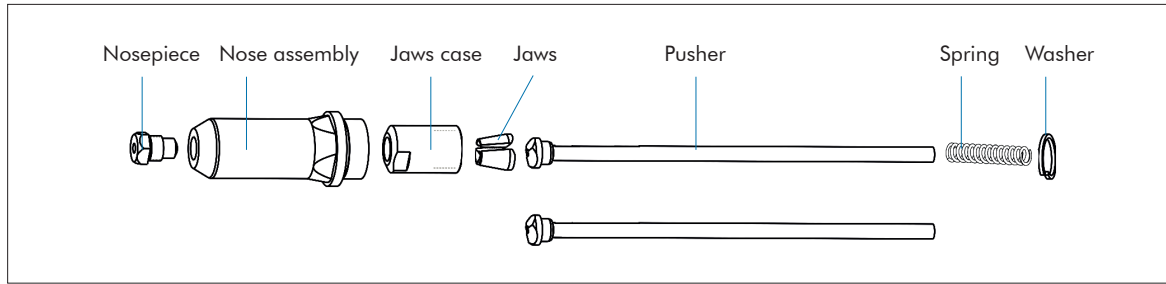

BREAKDOWN BT-20

N°	REFERENCE	DESCRIPTION
B	05BT2000051	NOSEPIECE 3,2
C	05BT2000052	NOSEPIECE 4,0
D	05BT2000053	NOSEPIECE 4,8
E	05BT2000054	NOSEPIECE 6,0
F	05BT2000055	NOSEPIECE 6,4
	05BT2000001	NOSE ASSEMBLY
	05BT2000002	JAWS CASE
	05BM0001002	SMALL JAWS
	05BT20000N5	PUSHER SMALL JAWS 1002
	05BT20000N6	PUSHER BIG JAWS 1005
	05BT2000007	SPRING
	05BT2000020	WASHER BT-20
	05BT2000041	KEY
	05BT2000103	BATTERY CHARGER 18V
	05BT2000106	BATTERY 18V 2,5 AH Li-ion