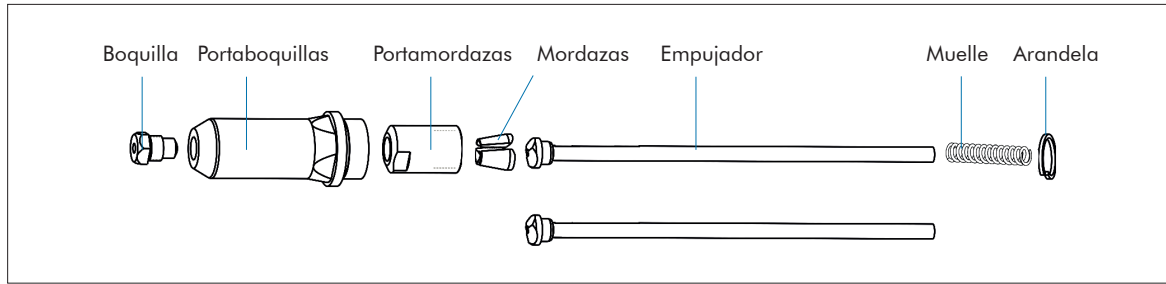

DESPIECE BT-20

N°	REFERENCIA	DESCRIPCION
B	05BT2000051	BOQUILLA 3,2
C	05BT2000052	BOQUILLA 4,0
D	05BT2000053	BOQUILLA 4,8
E	05BT2000054	BOQUILLA 6,0
F	05BT2000055	BOQUILLA 6,4
	05BT2000001	PORTABOQUILLAS
	05BT2000002	PORTAMORDAZAS
	05BM0001002	MORDAZAS PEQUEÑAS
	05BT20000N5	EMPUJADOR PEQUEÑO MORDAZAS 1002
	05BT20000N6	EMPUJADOR GRANDE MORDAZAS 1005
	05BT2000007	MUELLE
	05BT2000020	ARANDELA DE RESORTE BT-20
	05BT2000041	LLAVE
	05BT2000103	CARGADOR DE BATERÍA 18V
	05BT2000106	BATERIA 18V 2,5 AH Li-ion BT-20