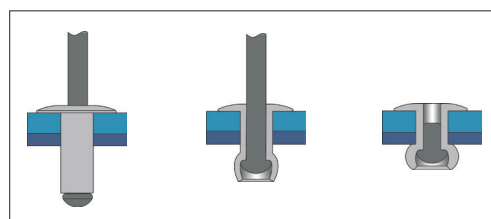

BLIND RIVET STANDARD REMACHE ESTANDAR

English	Español	Français	Deutsch	Portugues
Large head	Cabeza ancha	Tête large	Grosskopf	Cabeça larga
Body: Aluminium * Al Mg Si	Cuerpo: Aluminio * Al Mg Si	Corps: Aluminium * Al Mg Si	Hülse: Aluminium * Al Mg Si	Corpo: Aluminio * Al Mg Si
Mandrel: Aluminium **	Vástago: Aluminio **	Clou: Aluminium **	Dorn: Aluminium **	Prego: Aluminio **

* Al Mg Si EN AW 6101

**Al Mg

d1 Ø m/m	L Nominal m/m	E m/m	d2 Ø m/m	K m/m	W m/m	(N)	(N)	Part No/Ref.	
4,8	10	4,0 - 6,0	4,90	14,00	1,80	2,95	950	1200	01180004810
	12	6,0 - 8,0							01180004812
	14	8,0 - 10,0							01180004814
	16	10,0 - 12,0							01180004816
	18	12,0 - 14,0							01180004818
	21	14,0 - 17,0							01180004821
4,8	24	17,0 - 20,0							01180004824
	10	4,0 - 6,0	4,90	16,00	1,80	2,95	1000	1300	G1184004810
	14	8,0 - 10,0							G1184004814