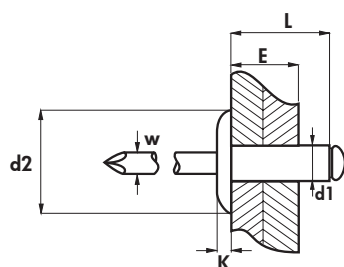

BLIND RIVET STANDARD REMACHE ESTANDAR

English	Español	Français	Deutsch	Portugues
Large head	Cabeza ancha	Tête large	Grosskopf	Cabeça larga
Body: Aluminium * Al Mg Si	Cuerpo: Aluminio * Al Mg Si	Corps: Aluminium * Al Mg Si	Hülse: Aluminium * Al Mg Si	Corpo: Aluminio * Al Mg Si
Mandrel: Aluminium **	Vástago: Aluminio **	Clou: Aluminium **	Dorn: Aluminium **	Prego: Aluminio **

* Al Mg Si EN AW 6101

**Al Mg

d1 Ø m/m	L Nominal m/m	E m/m	d2 Ø m/m	K m/m	W m/m	(N)	(N)	Part No/Ref.	
4,8	10	4,0 - 6,0	4,90	14,00	1,80	2,95	950	1200	01180004810
	12	6,0 - 8,0							01180004812
	14	8,0 - 10,0							01180004814
	16	10,0 - 12,0							01180004816
	18	12,0 - 14,0							01180004818
	21	14,0 - 17,0							01180004821
4,8	24	17,0 - 20,0							01180004824
	10	4,0 - 6,0	4,90	16,00	1,80	2,95	1000	1300	G1184004810
	14	8,0 - 10,0							G1184004814