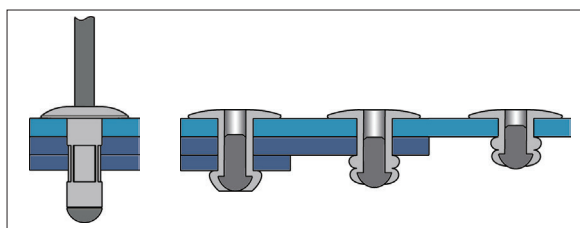

BLIND RIVET MULTIGRIP REMACHE MULTIGRIP

English	Español	Français	Deutsch	Portugues
Large head	Cabeza ancha	Tête large	Grosskopf	Cabeça larga
Body: Aluminium * 2,5% Mg	Cuerpo: Aluminio * 2,5% Mg	Corps: Aluminium * 2,5% Mg	Hülse: Aluminium * 2,5% Mg	Corpo: Aluminio * 2,5% Mg
Mandrel: Stainless steel A2 **	Vástago: Inox A2 **	Clou: Inox A2 **	Dorn: Edelstahl A2 **	Prego: Inox A2 **

* Al Mg 2,5 ENAW 5052

** AISI 304 CU 1.4301

d1 Ø m/m	L Nominal m/m	E m/m		d2 Ø m/m	K m/m	W m/m	I m/m	(N)	(N)	Part No/Ref.
4,0	13,0	3,0 - 9,0	4,10 - 4,30	12,00	1,60	2,20	15,50	1500	2400	01109004013
4,8	10,5	1,5 - 6,0	4,90 - 5,00	16,00	1,80	2,75	14,00	1500	2400	01109004810
	17,0	6,0 - 12,5					20,00			01109004817
	19,0	8,5 - 14,5					22,00			01109004819
	25,0	12,5 - 19,5					28,00			01109004825