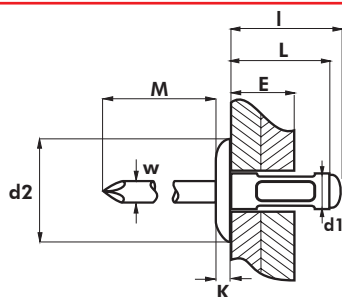

BLIND RIVET MULTIGRIP REMACHE MULTIGRIP

English	Español	Français	Deutsch	Portugues
Large head	Cabeza ancha	Tête large	Grosskopf	Cabeça larga
Body: Aluminium * 2,5% Mg	Cuerpo: Aluminio * 2,5% Mg	Corps: Aluminium * 2,5% Mg	Hülse: Aluminium * 2,5% Mg	Corpo: Aluminio * 2,5% Mg
Mandrel: Stainless steel A2 **	Vástago: Inox A2 **	Clou: Inox A2 **	Dorn: Edelstahl A2 **	Prego: Inox A2 **

* Al Mg 2,5 ENAW 5052

** AISI 304 CU 1.4301

d1 Ø m/m	L Nominal m/m	E m/m		d2 Ø m/m	K m/m	W m/m	I m/m	(N)	(N)	Part No/Ref.
4,0	13,0	3,0 - 9,0	4,10 - 4,30	12,00	1,60	2,20	15,50	1500	2400	01109004013
4,8	10,5	1,5 - 6,0	4,90 - 5,00	16,00	1,80	2,75	14,00	1500	2400	01109004810
	17,0	6,0 - 12,5					20,00			01109004817
	19,0	8,5 - 14,5					22,00			01109004819
	25,0	12,5 - 19,5					28,00			01109004825