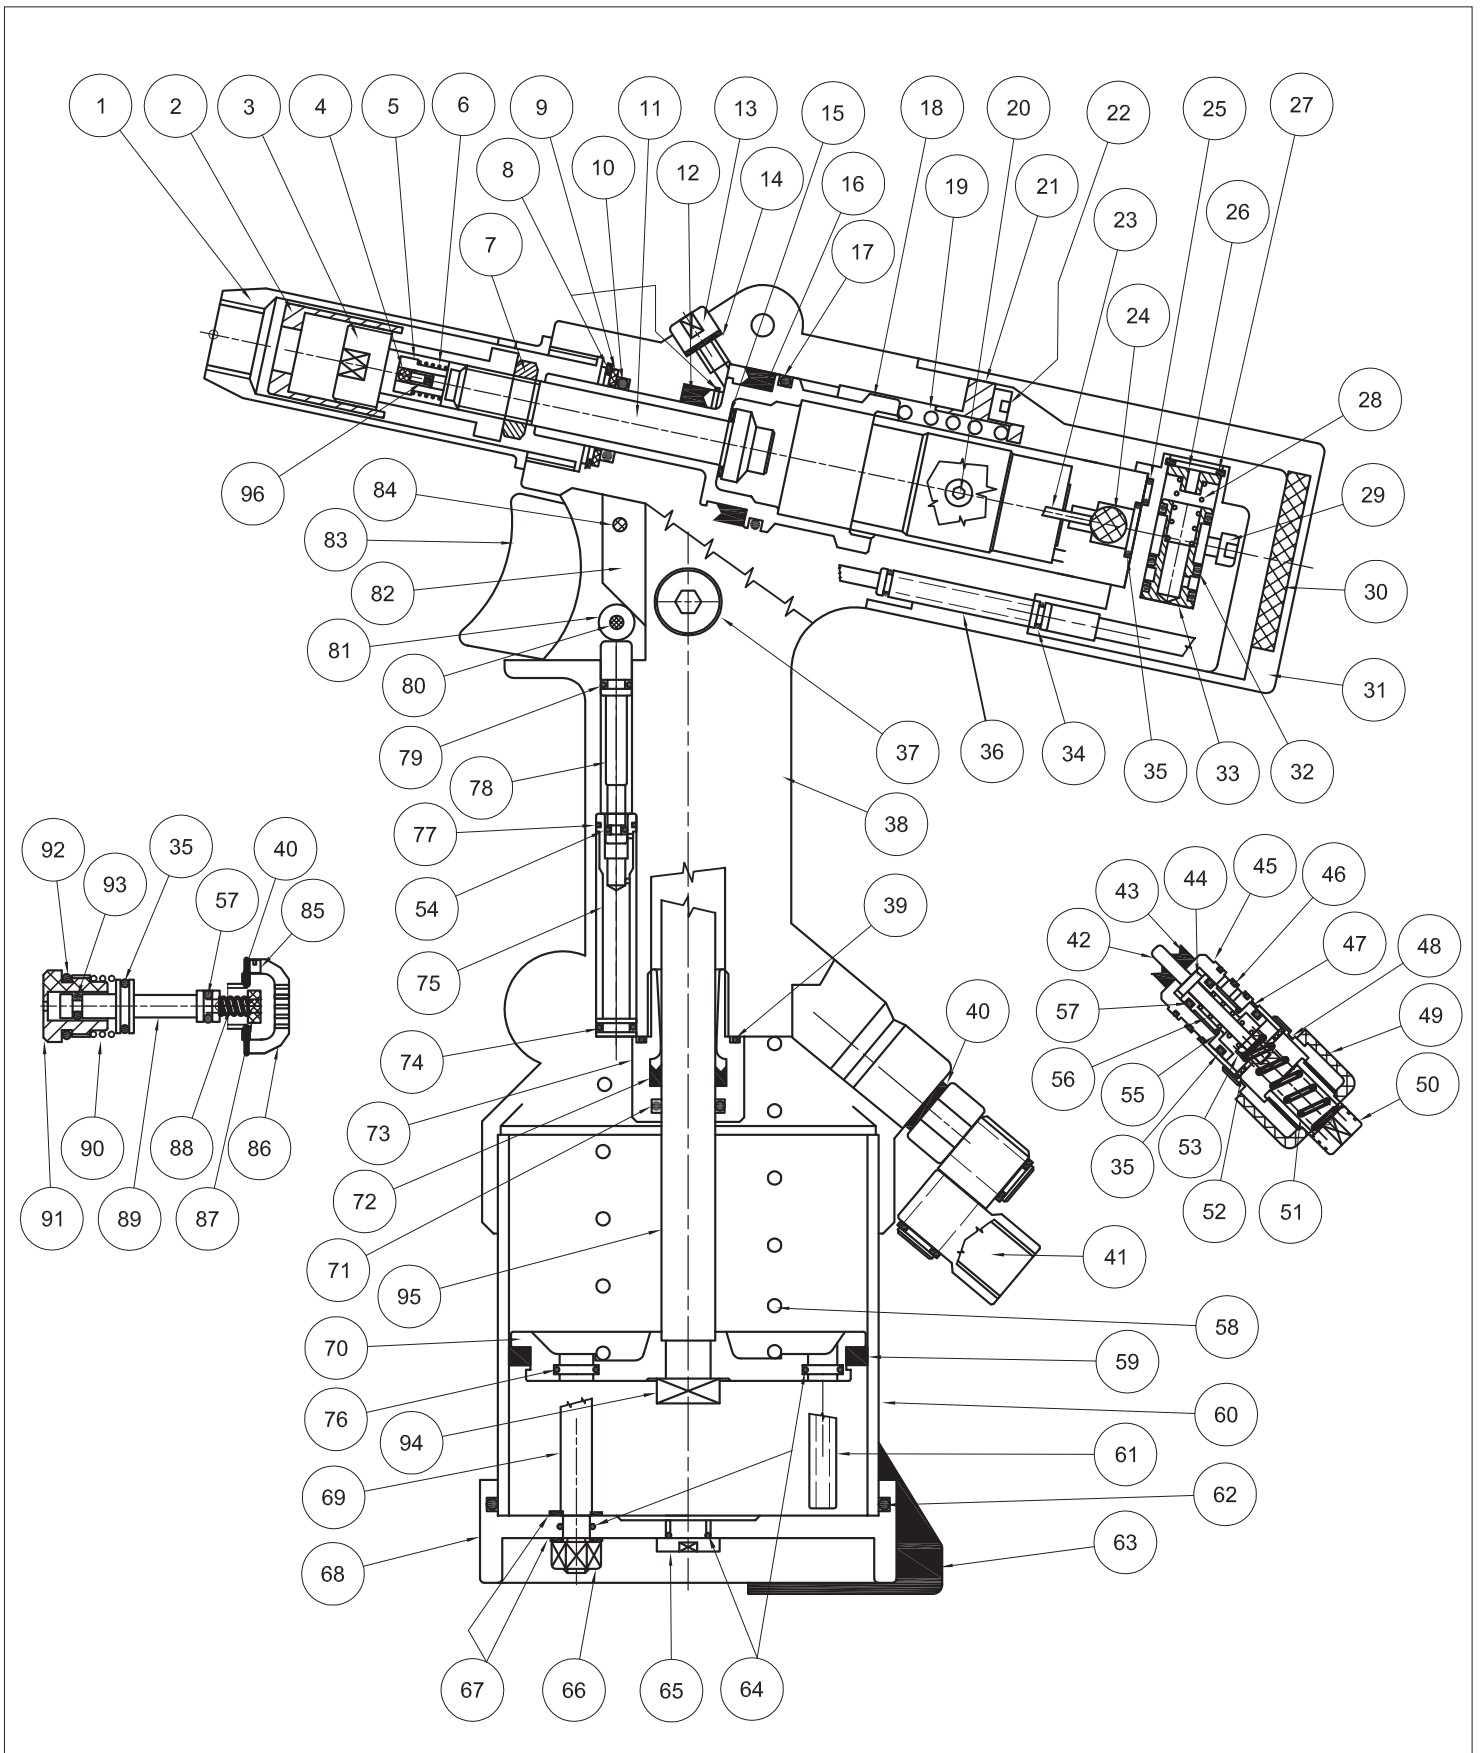

DESPIECE BNT-N

Nº	CÓDIGO	DENOMINACIÓN
1	05BNTN00001	PORTA BOQUILLA
2	05BNTN00002	PORTA MACHO
3	05BNTN00003	CONECTOR FIJACION MACHO
4	05BNTN00004	VARILLA
5	05BNTN00005	PORTA VARILLA
6	05BNTN00006	MUELLE PORTA VARILLA
7	05BNTN00007	TUERCA DE BLOQUEO
8	05BNTN00008	GRUPILLA 2 UNDS
9	05BNTN00009	ARANDELA 3 UNDS
10	05BNTN00010	JUNTA TORICA 3 UNDS CAMISA TRACCION
11	05BNTN00011	PIVOTE DE MOVIMIENTO
12	05BNTN00012	EMPAQUETADURA
13	05BNTN00013	TORNILLO PURGADO M5
14	05BNTN00014	JUNTA TORNILLO PURGADO
15	05BNTN00015	ANILLO DE AJUSTE
16	05BNTN00016	EMPAQUETADURA
17	05BNTN00017	JUNTA TORICA EJE TRACCION
18	05BNTN00018	PISTON HIDRAULICO
19	05BNTN00019	MUELLE
20	05BNTN00020	TORNILLO 2 UNDS
21	05BNTN00021	TOPE CARRERA
22	05BNTN00022	TORNILLO M4 4 UNDS
23	05BNTN00023	VARILLA DE EMPUJE
24	05BNTN00024	BOLA CIERRE
25	05BNTN00025	JUNTA TORICA (KIT DISTRIBUIDOR)
26	05BNTN00026	DISTRIBUIDOR TRASERO (KIT DISTRIBUIDOR)
27	05BNTN00027	GRUPILLA (KIT DISTRIBUIDOR)
28	05BNTN00028	MUELLE (KIT DISTRIBUIDOR)
29	05BNTN00029	TORNILLO M4 2 UNDS (KIT DISTRIBUIDOR)
30	05BNTN00030	SILENCIADOR
31	05BNTN00031	CARCASA TRASERA
32	05BNTN00032	JUNTA TORICA 3 UNDS (KIT DISTRIBUIDOR)
33	05BNTN00033	PISTÓN (KIT DISTRIBUIDOR)
34	05BNTN00034	JUNTA TORICA 4 UNDS (KIT DISTRIBUIDOR)
35	05BNTN00035	JUNTA TORICA 3 UNDS (KIT DISTRIBUIDOR V.P)
36	05BNTN00036	TUBOS DE SUMINISTRO DE AIRE 2 UNDS
37	05BNTN00037	TORNILLO + JUNTA ACEITE
38	05BNTN00038	EMPUÑADURA PLASTICO
39	05BNTN00039	JUNTA TAPON EMPUÑADURA
40	05BNTN00040	ARANDELA ENTRADA AIRE 2 UNDS
41	05BNTN00041	CONJUNTO ENTRADA DE AIRE
42	05BNTN00042	VARILLA (KIT VALVULA PRESION)
43	05BNTN00043	EMPAQUETADURA (KIT VALVULA PRESION)
44	05BNTN00044	PISTÓN (KIT VALVULA PRESION)
45	05BNTN00045	CARCASA DELANTERA (KIT VALVULA PRESION)
46	05BNTN00046	JUNTA TORICA 3 UNDS (KIT VALVULA PRESION)
47	05BNTN00047	CILINDRO (KIT VALVULA PRESION)
48	05BNTN00048	CARCASA TRASERA (KIT VALVULA PRESION)