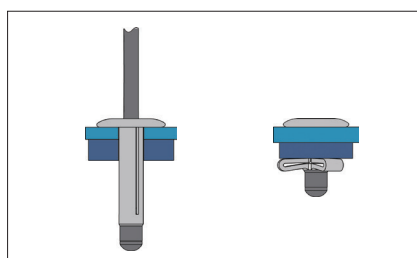

BLIND RIVET TREBOL REMACHE TRÉBOL

English	Español	Français	Deutsch	Portugues
Large head	Cabeza ancha	Tête large	Grosskopf	Cabeça larga
Body: Aluminium *	Cuerpo: Aluminio *	Corps: Aluminium *	Hülse: Aluminium *	Corpo: Aluminio *
Mandrel: Aluminium **	Vástago: Aluminio **	Clou: Aluminium **	Dorn: Aluminium **	Prego: Aluminio **

* Al EN AW 5754
** Al EN AW 5754

d1 Ø m/m	L Nominal m/m	E m/m		d2 Ø m/m	K m/m	W m/m	I m/m	(N)	(N)	Part No/Ref.	
4,0	18,8	1,0 - 7,0	4,20 - 4,50	12,00	1,50	2,40	20,60	700	850	01640004 018	
	4,8	15,3	1,0 - 4,0	5,00 - 5,30	14,00	1,80	2,82	18,00	1000	1250	01630004815
		20,5	1,0 - 9,0					23,00			01630004820
		24,5	4,0 - 12,0					27,00			01630004824
4,8	28,5	6,0 - 16,0					31,00			01630004828	
	20,5	1,0 - 9,0	5,00 - 5,30	16,00	1,80	2,82	23,00	1000	1250	01640004820	
	24,5	4,0 - 12,0					27,00			G1640004824	