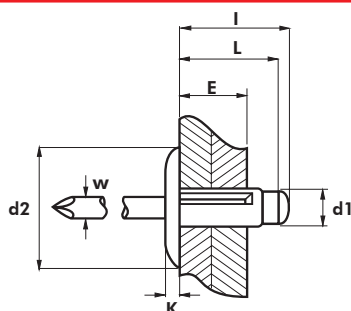

BLIND RIVET TREBOL REMACHE TRÉBOL

English	Español	Français	Deutsch	Portugues
Large head	Cabeza ancha	Tête large	Grosskopf	Cabeça larga
Body: Aluminium *	Cuerpo: Aluminio *	Corps: Aluminium *	Hülse: Aluminium *	Corpo: Aluminio *
Mandrel: Aluminium **	Vástago: Aluminio **	Clou: Aluminium **	Dorn: Aluminium **	Prego: Aluminio **

* Al EN AW 5754
** Al EN AW 5754

d1 Ø m/m	L Nominal m/m	E m/m		d2 Ø m/m	K m/m	W m/m	I m/m	(N)	(N)	Part No/Ref.	
4,0	18,8	1,0 - 7,0	4,20 - 4,50	12,00	1,50	2,40	20,60	700	850	01640004 018	
	4,8	15,3	1,0 - 4,0	5,00 - 5,30	14,00	1,80	2,82	18,00	1000	1250	01630004815
		20,5	1,0 - 9,0					23,00			01630004820
		24,5	4,0 - 12,0					27,00			01630004824
4,8	28,5	6,0 - 16,0					31,00			01630004828	
	20,5	1,0 - 9,0	5,00 - 5,30	16,00	1,80	2,82	23,00	1000	1250	01640004820	
	24,5	4,0 - 12,0					27,00			G1640004824	