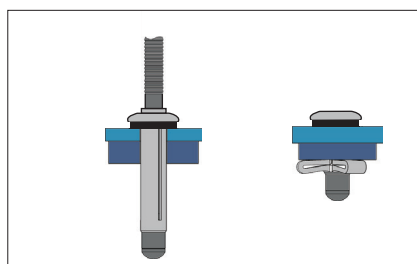

# BLIND RIVET S-TREBOL WP REMACHE S-TRÉBOL WP

English	Español	Français	Deutsch	Portugues
Dome head	Cabeza alomada	Tête plate	Flachrundkopf	Cabeça boleada
Body: Aluminium *	Cuerpo: Aluminio *	Corps: Aluminium *	Hülse: Aluminium *	Corpo: Aluminio *
Mandrel: Aluminium **	Vástago: Aluminio **	Clou: Aluminium **	Dorn: Aluminium **	Prego: Aluminio **

\* Al Mg 5 EN AW 5056

\*\* Al EN 7A03

d1 Ø m/m	L Nominal m/m	E m/m		d2 Ø m/m	K m/m	W m/m	I m/m	(N)	(N)	Part No/Ref.
5,2	17,50	1,3 - 4,8	5,30-5,50	11,60	2,40	2,90	20,90	3000	2000	G1656005217
	19,10	1,6 - 6,4					22,50			G1656005219
	22,20	4,7 - 9,5					25,60			G1656005222
	25,40	7,9 - 12,7					28,80			G1656005225
	28,60	11,1 - 15,9					32,00			G1656005229
	31,80	14,3 - 19,1					35,20			G1656005232
6,4	20,50	1,6 - 6,4	6,40-6,60	14,50	4,00	3,90	25,50	4200	2500	G1656006420
	23,70	3,2 - 9,5					28,70			G1656006423
	26,80	6,4 - 12,7					31,80			G1656006426
	30,00	9,5 - 15,9					35,00			G1656006430
7,8	28,50	1,5 - 9,5	7,80-8,20	15,40	4,50	4,40	33,00	6200	4800	G1656007828
	34,00	6,4 - 15,9					39,00			G1656007834