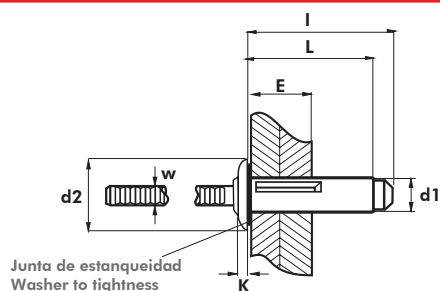

# BLIND RIVET S-TREBOL WP REMACHE S-TRÉBOL WP

English	Español	Français	Deutsch	Portugues
Dome head	Cabeza alomada	Tête plate	Flachrundkopf	Cabeça boleada
Body: Aluminium *	Cuerpo: Aluminio *	Corps: Aluminium *	Hülse: Aluminium *	Corpo: Aluminio *
Mandrel: Aluminium **	Vástago: Aluminio **	Clou: Aluminium **	Dorn: Aluminium **	Prego: Aluminio **

\* Al Mg 5 EN AW 5056

\*\* Al EN 7A03

d1 Ø m/m	L Nominal m/m	E m/m		d2 Ø m/m	K m/m	W m/m	I m/m	(N)	(N)	Part No/Ref.
5,2	17,50	1,3 - 4,8	5,30-5,50	11,60	2,40	2,90	20,90	3000	2000	G1656005217
	19,10	1,6 - 6,4					22,50			G1656005219
	22,20	4,7 - 9,5					25,60			G1656005222
	25,40	7,9 - 12,7					28,80			G1656005225
	28,60	11,1 - 15,9					32,00			G1656005229
	31,80	14,3 - 19,1					35,20			G1656005232
6,4	20,50	1,6 - 6,4	6,40-6,60	14,50	4,00	3,90	25,50	4200	2500	G1656006420
	23,70	3,2 - 9,5					28,70			G1656006423
	26,80	6,4 - 12,7					31,80			G1656006426
	30,00	9,5 - 15,9					35,00			G1656006430
7,8	28,50	1,5 - 9,5	7,80-8,20	15,40	4,50	4,40	33,00	6200	4800	G1656007828
	34,00	6,4 - 15,9					39,00			G1656007834