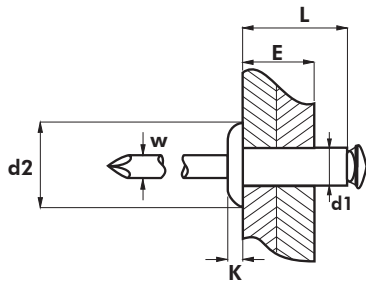

# BLIND RIVET PEELED REMACHE FLOR

English	Español	Français	Deutsch	Portugues
Dome head	Cabeza alomada	Tête plate	Flachrundkopf	Cabeça boleada
Body: Steel * zincplated A3 K ***	Cuerpo: Acero * cincado A3K ***	Corps: Acier * zingué A3K ***	Hülse: Acier * zingué A3K ***	Corpo: Acier * zingué A3K ***
Mandrel: Steel ** zincplated A1K ***	Vástago: Acero ** cincado A1K ***	Clou: Acier ** zingué A1K ***	Dorn: Stahl ** verzinkt A1K ***	Prego: Aço ** zincado A1K ***

\* Steel /acero Qst 34.3 C8C DIN 1.0213

\*\* Steel /acero DIN EN 10016-2 SAE 1010-1020-1030-1040

\*\*\*Recubrimientos/Coatings according to ISO 4042

d1 Ø m/m	L Nominal m/m	E m/m		d2 Ø m/m	K m/m	W m/m	(N)	(N)	Part No./Ref.
4,2	9,0	5,0	4,30 - 4,40	8,00	1,20	2,40	3800	2600	G1850004009
	12,0	8,0							G1850004012