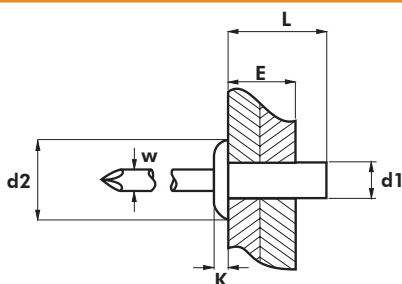

BLIND RIVET SEALED REMACHE ESTANCO

English	Español	Français	Deutsch	Portugues
Dome head	Cabeza alomada	Tête plate	Flachrundkopf	Cabeça boleada
Body: Copper *	Cuerpo: Cobre *	Corps: Cuivre *	Hülse: Kupfer *	Corpo: Kupfer *
Mandrel: Stainless steel **	Vástago: Inox **	Clou: Inox **	Dorn: Edelstahl **	Prego: Inox **

* Cobre/Copper
** Inox AISI 304 1.4301

d1 Ø m/m	L Nominal m/m	E m/m		d2 Ø m/m	K m/m	W m/m	(N)	(N)	Part No./Ref.
3,2	6,5	0,5 - 2,0	3,30	6,20	1,00	1,65	1250	1300	01329003206
	8,0	2,0 - 3,5							01329003208
	9,5	3,5 - 5,0							01329003209
4,0	8,0	0,5 - 3,5	4,10	8,20	1,00	2,30	1800	1500	01329004008
	10,0	3,5 - 5,0							01329004010