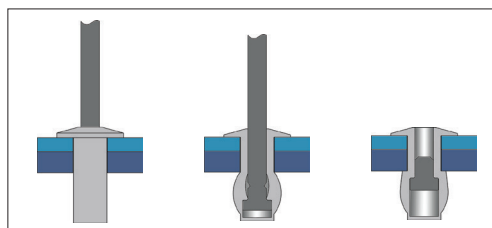

BLIND RIVET SEALED REMACHE ESTANCO

English	Español	Français	Deutsch	Portugues
Dome head	Cabeza alomada	Tête plate	Flachrundkopf	Cabeça boleada
Body: Copper *	Cuerpo: Cobre *	Corps: Cuivre *	Hülse: Kupfer *	Corpo: Kupfer *
Mandrel: Stainless steel **	Vástago: Inox **	Clou: Inox **	Dorn: Edelstahl **	Prego: Inox **

* Cobre/Copper
** Inox AISI 304 1.4301

d1 Ø m/m	L Nominal m/m	E m/m		d2 Ø m/m	K m/m	W m/m	(N)	(N)	Part No./Ref.
3,2	6,5	0,5 - 2,0	3,30	6,20	1,00	1,65	1250	1300	01329003206
	8,0	2,0 - 3,5							01329003208
	9,5	3,5 - 5,0							01329003209
4,0	8,0	0,5 - 3,5	4,10	8,20	1,00	2,30	1800	1500	01329004008
	10,0	3,5 - 5,0							01329004010