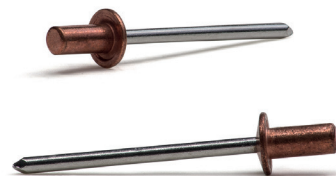

BLIND RIVET SEALED REMACHE ESTANCO

English	Español	Français	Deutsch	Portugues
Dome head	Cabeza alomada	Tête plate	Flachrundkopf	Cabeça boleada
Body: Copper *	Cuerpo: Cobre *	Corps: Cuivre *	Hülse: Kupfer *	Corpo: Kupfer *
Mandrel: Stainless steel **	Vástago: Inox **	Clou: Inox **	Dorn: Edelstahl **	Prego: Inox **

* Cobre/Copper
** Inox AISI 304 1.4301

d1 Ø m/m	L Nominal m/m	E m/m		d2 Ø m/m	K m/m	W m/m	(N)	(N)	Part No./Ref.
3,2	6,5	0,5 - 2,0	3,30	6,20	1,00	1,65	1250	1300	01329003206
	8,0	2,0 - 3,5							01329003208
	9,5	3,5 - 5,0							01329003209
4,0	8,0	0,5 - 3,5	4,10	8,20	1,00	2,30	1800	1500	01329004008
	10,0	3,5 - 5,0							01329004010