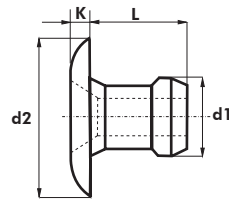

SPEED RIVET BSR

REMACHE RÁPIDO BSR

English	Español	Français	Deutsch	Portugues
Dome head	Cabeza alomada	Tête plate	Flachrundkopf	Cabeça boleada
Body: Aluminium * 3,5% Mg	Cuerpo: Aluminio * 3,5% Mg	Corps: Aluminium * 3,5% Mg	Hülse: Aluminium * 3,5% Mg	Corpo: Aluminio * 3,5% Mg

* Al Mg 3,5 ENAW 5154

d1 Ø m/m	L Nominal m/m	 E m/m		d2 Ø m/m	K m/m	 (N)	 (N)	Part No./Ref.
3,2	4,3	1,20 - 2,40	3,26-3,34	6,30	1,00	720	1260	G1550003204
	5,3	2,20 - 3,40						G1550003205
	6,3	3,20 - 4,40						G1550003206
	7,3	4,20 - 5,40						G1550003207
	8,3	5,20 - 6,40						G1550003208
	9,3	6,20 - 7,50						G1550003209
4,0	4,8	1,60 - 2,90	3,97-4,04	8,00	1,00	1100	1700	G1550004004
	4,9	1,60 - 2,90						G1550004005
	5,9	2,70 - 3,90						G1550004006
	6,9	3,70 - 4,90						G1550004007
	7,9	4,70 - 5,90						G1550004008
	8,9	5,70 - 6,90						G1550004009
4,8	9,9	6,70 - 7,90						G1550004010
	6,1	2,10 3,90	4,85-4,93	9,60	1,20	1400	1900	G1550004806
	7,3	3,70 5,20						G1550004807
	8,6	5,00 6,40						G1550004808
	9,9	6,30 7,70						G1550004809
	11,1	7,50 9,00						G1550004811