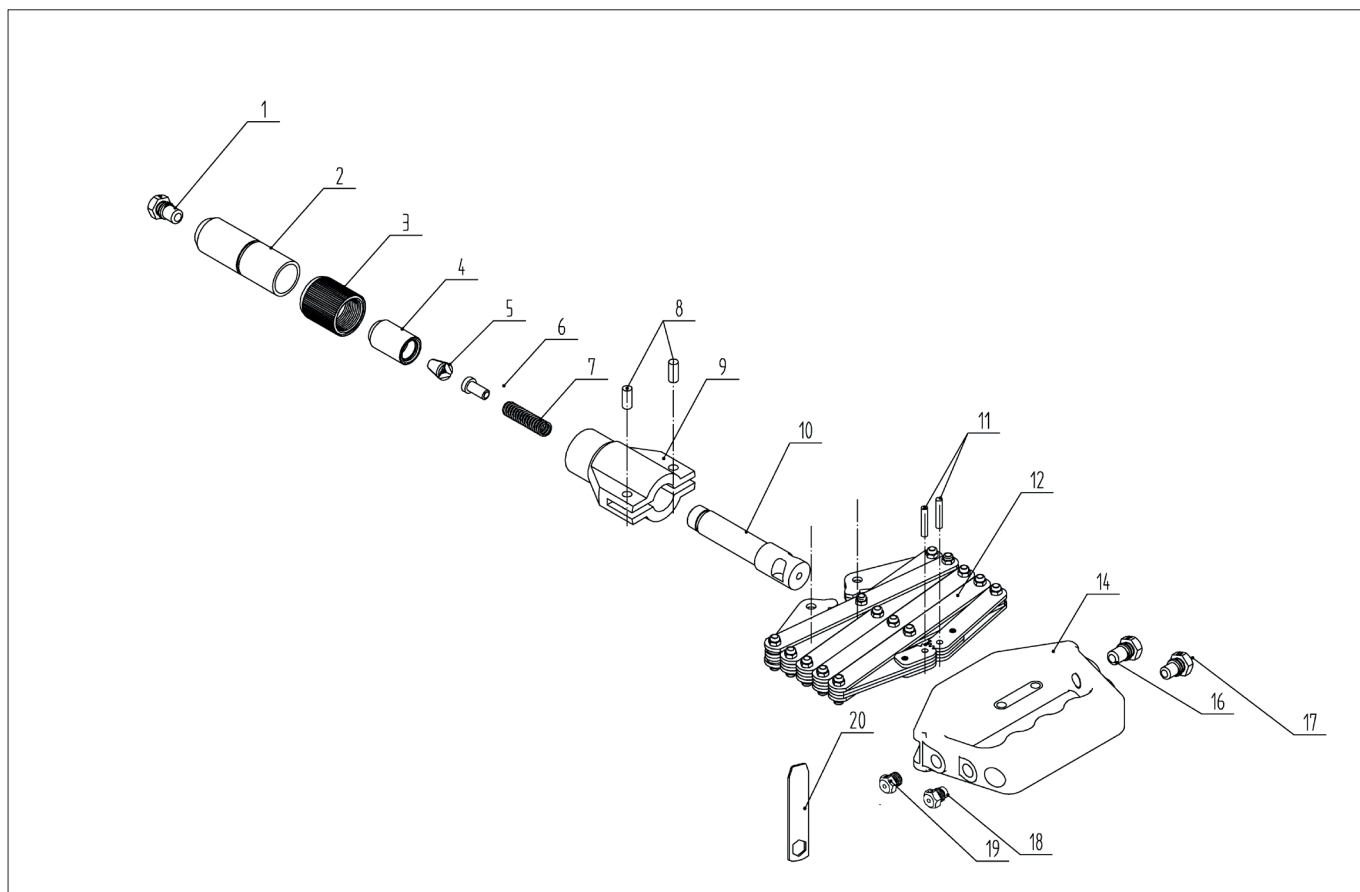

DESPIECE BM-68

BOQUILLA N°	ALU/ACERO ALU/INOX	ALU/ALU	ACERO	INOX	COBRE	HARDGRIP
-------------	--------------------	---------	-------	------	-------	----------

	d1	d1	d1	d1	d1	d1
B	3,0 - 3,2	3,0 - 3,2	3,0 - 3,2		3,0 - 3,2	3,2 acero
C	4,0	4,0	4,0	3,0 - 3,2 4,0	4,0	3,2 inox
D	4,8 - 5,0					4,0
E	6,0 *	4,8	4,8-5,0	4,8-5,0	4,8	4,8
F	6,4*		6,0-6,4*	6,0-6,4*		6,0*

N°	CÓDIGO	DENOMINACIÓN
----	--------	--------------

1	05BM0068001	BOQUILLA F 6.4
2	05BM0068002	PORTA BOQUILLA
3	05BM0068003	TUERCA AJUSTE
4	05BM0068004	PORTA MORDAZAS
5	05BM0068005	JUEGO MORDAZAS
6	05BM0068006	EMPUJADOR MORDAZAS
7	05BM0068007	MUELLE EMPUJADOR MORDAZAS
8	05BM0068008	PASADORES CUERPO
9	05BM0068009	CUERPO
10	05BM0068010	EJE PRINCIPAL
11	05BM0068011	PASADORES FUELLE
12	05BM0068012	FUELLE
14	05BM0068014	EMPUÑADURA
16	05BM0068016	BOQUILLA B 3.2
17	05BM0068017	BOQUILLA C 4.0
18	05BM0068018	BOQUILLA D 4.8/5.0
19	05BM0068019	BOQUILLA E 6.0
20	05BM0068020	LLAVE BOQUILLAS