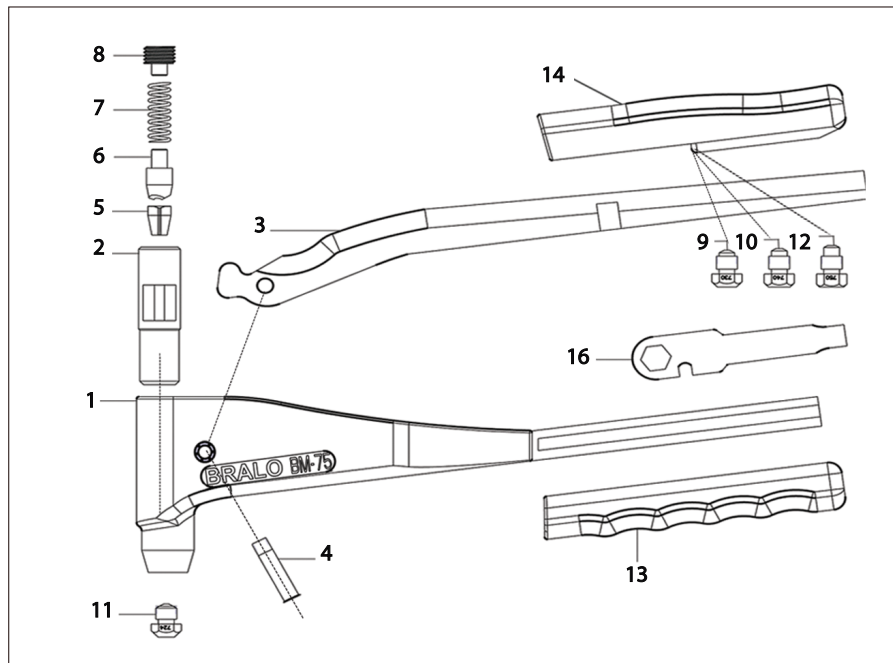

DESPIECE BM-75

BOQUILLA N°	ALUMINIO	ACERO	INOX	COBRE
	d1	d1	d1	d1
724	2,4		2,4	
730	3,0 - 3,2	3,0 - 3,2		3,0 - 3,2
740	4,0	4,0	3,0-3,2-4,0	4,0
750	4,8 - 5,0			

N°	CÓDIGO	DENOMINACIÓN
1	05BM0075001	Cuerpo Principal
2	05BM0075002	Portamordazas
3	05BM0075003	Palanca Acero
4	05BM0075004	Tornillo eje
5	05BM0001001	Juego mordazas (3 unds.)
6	05BM0075006	Empujador mordazas
7	05BM0075007	Muelle empujador
8	05BM0075008	Tapón portamordazas
9	05BM0000724	Boquilla nº 724 Rem. Ø 2,4
10	05BM0000730	Boquilla nº 730 Rem. Ø 3,0-3,2
11	05BM0000740	Boquilla nº 740 Rem. Ø 4,0
12	05BM0000750	Boquilla nº 750 Rem. Ø 4,8-5,0
13	05BM0075013	Empuñadura cuerpo principal
14	05BM0075014	Empuñadura palanca acero
16	05BM0075016	Llave