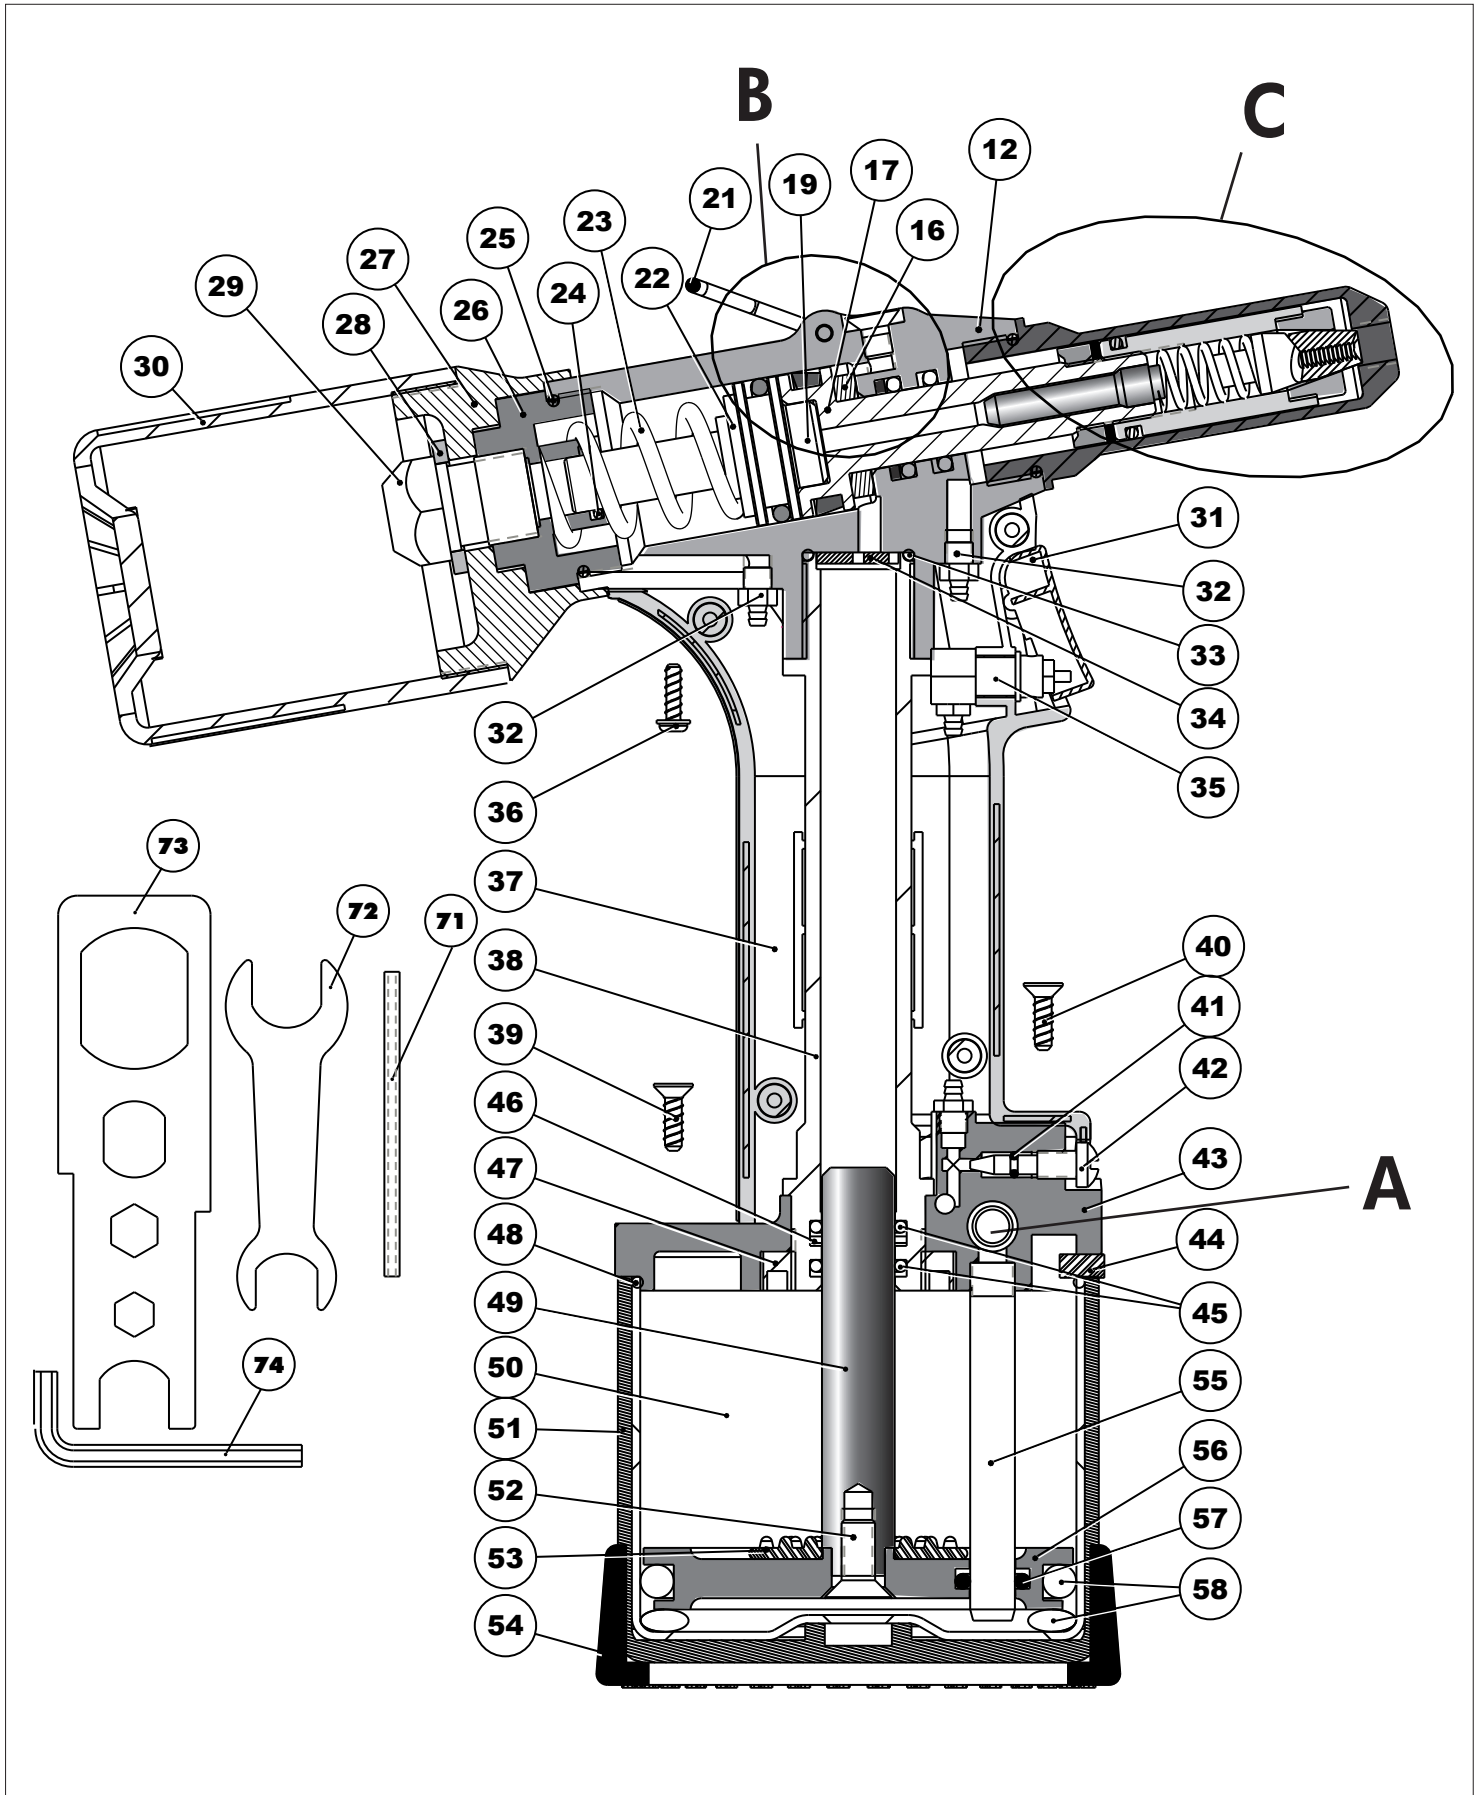

DESPIECE BNT-1, BNT-2 y BNT-3

A

B

C

BOQUILLA Nº	ALU/ACERO ALU/INOX	ALU/ALU	ACERO	INOX	COBRE	HARDGRIP	ESTRUCTURAL
730	3,0 - 3,2	3,0 - 3,2	3,0 - 3,2		3,0 - 3,2	3,2 acero	
740	4,0	4,0	4,0	3,0 - 3,2 4,0	4,0	3,2 inox	
750	4,8 - 5,0					4,0	
760	6,0	4,8	4,8 - 5,0	4,8 - 5,0	4,8	4,8	

OPCIONAL

782							4,8
754	4,8 - 5,0 cabeza Ø16						
765		5,2 S.TREBOL *					
766		6,4 S.TREBOL *					
753	4,8 - 5,0 vástago largo						
724	2,4	2,4		2,4			
774	4,8 - 5,0 cabeza Ø14 panel compositor						
776	4,8 - 5,0 cabeza Ø16 panel compositor						
724	2,4	2,4		2,4			