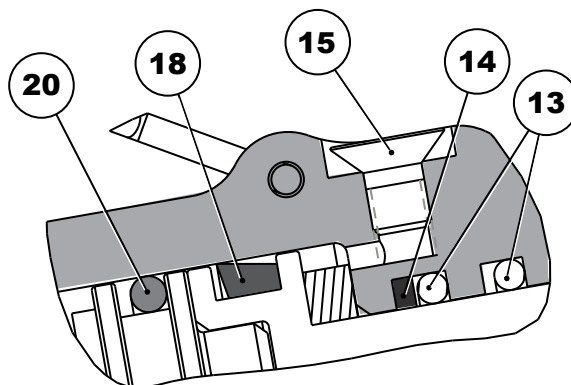

DESPIECE BNT-1, BNT-2 y BNT-3

A

B

C

BOQUILLA Nº	ALU/ACERO ALU/INOX	ALU/ALU	ACERO	INOX	COBRE	HARDGRIP	ESTRUCTURAL
730	3,0 - 3,2	3,0 - 3,2	3,0 - 3,2		3,0 - 3,2	3,2 acero	
740	4,0	4,0	4,0	3,0 - 3,2 4,0	4,0	3,2 inox	
750	4,8 - 5,0					4,0	
760	6,0	4,8	4,8 - 5,0	4,8 - 5,0	4,8	4,8	

OPCIONAL

782							4,8
754	4,8 - 5,0 cabeza Ø16						
765		5,2 S.TREBOL *					
766		6,4 S.TREBOL *					
753	4,8 - 5,0 vástago largo						
724	2,4	2,4		2,4			
774	4,8 - 5,0 cabeza Ø14 panel compositor						
776	4,8 - 5,0 cabeza Ø16 panel compositor						
724	2,4	2,4		2,4			