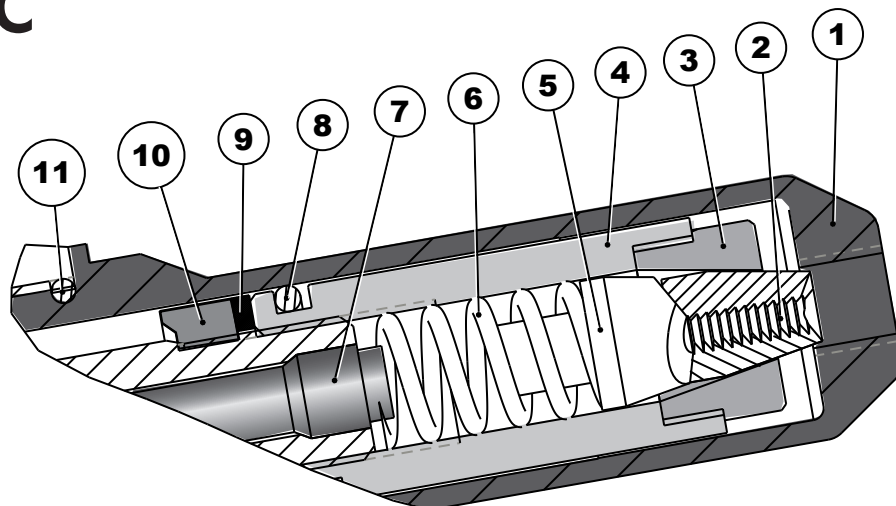

DESPIECE BNT-1, BNT-2 y BNT-3

A

B

C

BOQUILLA Nº	ALU/ACERO ALU/INOX	ALU/ALU	ACERO	INOX	COBRE	HARDGRIP	ESTRUCTURAL
730	3,0 - 3,2	3,0 - 3,2	3,0 - 3,2		3,0 - 3,2	3,2 acero	
740	4,0	4,0	4,0	3,0 - 3,2 4,0	4,0	3,2 inox	
750	4,8 - 5,0					4,0	
760	6,0	4,8	4,8 - 5,0	4,8 - 5,0	4,8	4,8	

OPCIONAL

782							4,8
754	4,8 - 5,0 cabeza Ø16						
765		5,2 S.TREBOL *					
766		6,4 S.TREBOL *					
753	4,8 - 5,0 vástago largo						
724	2,4	2,4		2,4			
774	4,8 - 5,0 cabeza Ø14 panel compositor						
776	4,8 - 5,0 cabeza Ø16 panel compositor						
724	2,4	2,4		2,4			