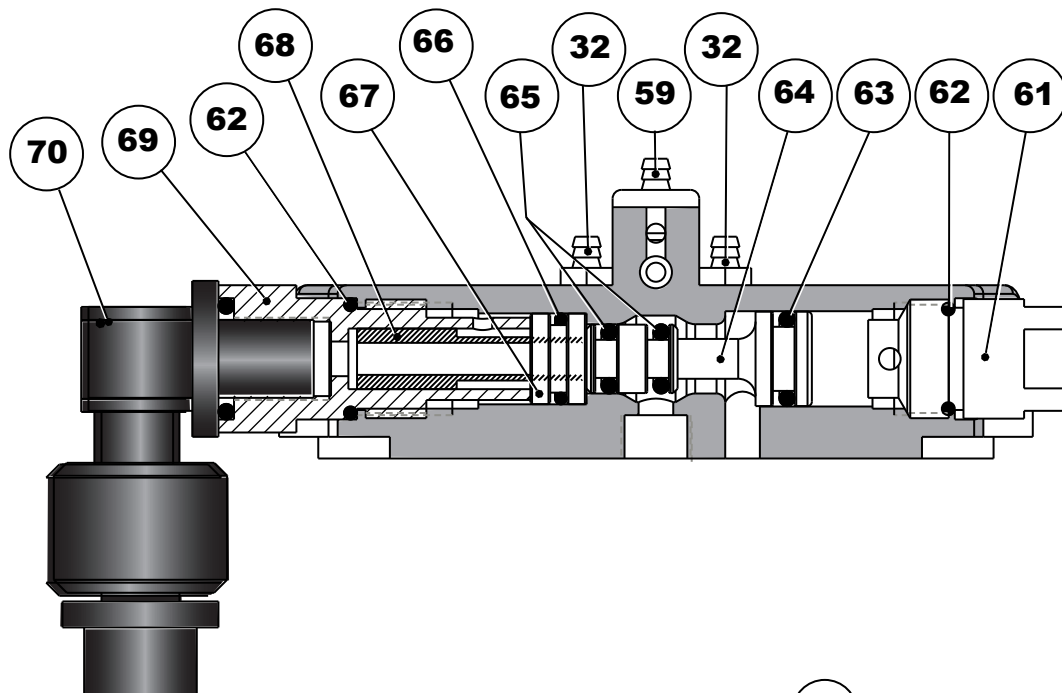

DESPIECE BNT-1, BNT-2 y BNT-3

A

B

C

BOQUILLA Nº	ALU/ACERO ALU/INOX	ALU/ALU	ACERO	INOX	COBRE	HARDGRIP	ESTRUCTURAL
730	3,0 - 3,2	3,0 - 3,2	3,0 - 3,2		3,0 - 3,2	3,2 acero	
740	4,0	4,0	4,0	3,0 - 3,2 4,0	4,0	3,2 inox	
750	4,8 - 5,0					4,0	
760	6,0	4,8	4,8 - 5,0	4,8 - 5,0	4,8	4,8	

OPCIONAL

782							4,8
754	4,8 - 5,0 cabeza Ø16						
765		5,2 S.TREBOL *					
766		6,4 S.TREBOL *					
753	4,8 - 5,0 vástago largo						
724	2,4	2,4		2,4			
774	4,8 - 5,0 cabeza Ø14 panel compositor						
776	4,8 - 5,0 cabeza Ø16 panel compositor						
724	2,4	2,4		2,4			