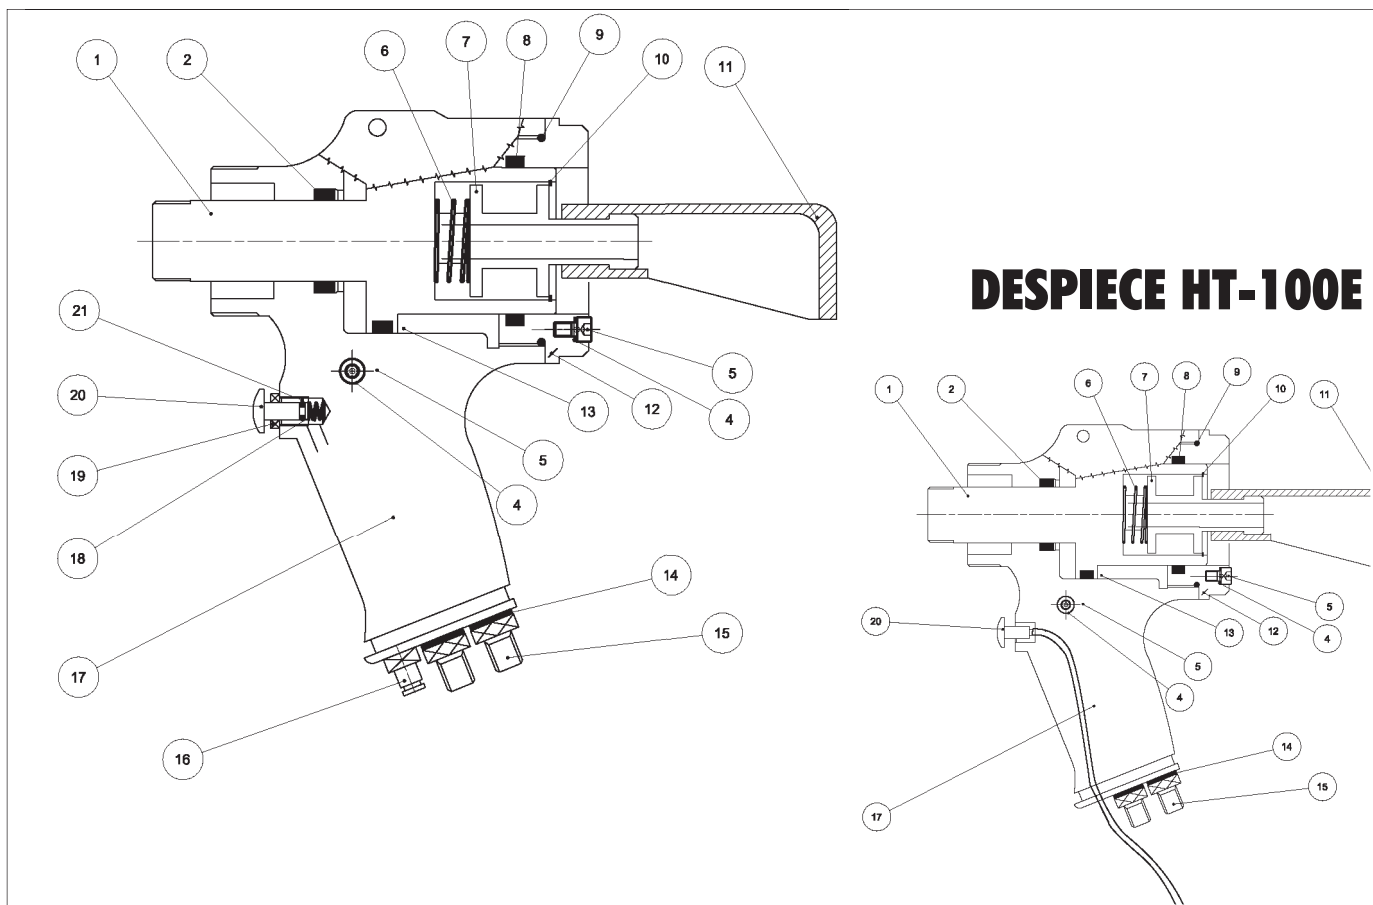

DESPIECE HT-100

CÓDIGO	DESCRIPCIÓN
05HT00E1000*	KIT REMACHADO ESTRUBOLT 10
05HT00E1200**	KIT REMACHADO ESTRUBOLT T13

* Este kit necesita el adaptador 05HT000A003

**Este kit necesita el adaptador 05HT000A001

Nº	CÓDIGO	DESCRIPCIÓN
1	05HT1000001	PISTON
2	05HT1000002	EMPAQUETADURA
4	05HT1000004	ARANDELA ACEITE
5	05HT1000005	TAPON DE PURGA
6	05HT1000006	MUELLE
7	05HT1000007	GUIA VASTAGOS
8	05HT1000008	EMPAQUETADURA
9	05HT1000009	JUNTA
10	05HT1000010	GRUPILLA
11	05HT1000011	PROTECCION VASTAGOS
12	05HT1000012	FONDO
13	05HT1000013	EMPAQUETADURA
14	05HT1000014	ARANDELA DE COBRE
15	05HT1000015	UNION 1/4
16	05HT1000016	RACOR AIRE
17	05HT1000017	Empuñadura HT-100
18	05HT1000018	MUELLE
19	05HT1000019	TUERCA
20	05HT1000020	PULSADOR
21	05HT1000021	JUNTA