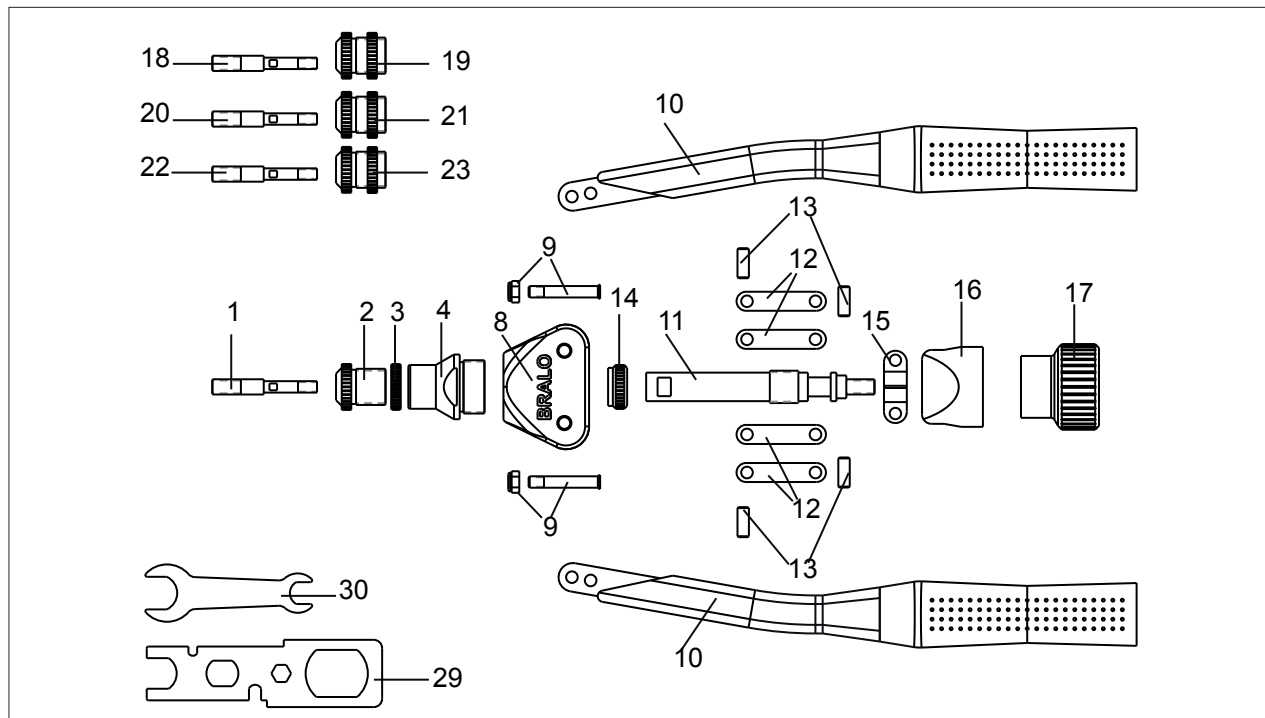

DESPIECE TR-312

N°	CÓDIGO	DENOMINACIÓN
1	05TR0000226	Macho M-6 TR-312
2	05TR0000227	Boquilla M-6 TR-312
3	05TR0000204	Contratuercas boquilla
4	05TR0000202	Porta boquillas TR-312
8	05BM0000204	Cuerpo principal
9	05BM0000205	Tornillo pasador + tuerca
10	05BM0000206	Mango
11	05TR0000215	Prolongador
12	05BM0000209	Pletinas
13	05BM0000207	Pasador
14	05TR0000214	Tuerca regulacion eje
15	05BM0000210	Ancla máquina
16	05BM0000211	Porta colector

N°	CÓDIGO	DENOMINACIÓN
17	05TR0000212	Pomo
18	05TR0000228	Macho M-8 TR-312
19	05TR0000229	Boquilla M-8 TR-312
20	05TR0000230	Macho M-10 TR-312
21	05TR0000231	Boquilla M-10 TR-312
22	05TR0000232	Macho M-12 TR-312
23	05TR0000233	Boquilla M-12 TR-312
29	05BM0000100	Llave boquillas y portaboquillas
30	05BM0000109	Llave fija 12-18