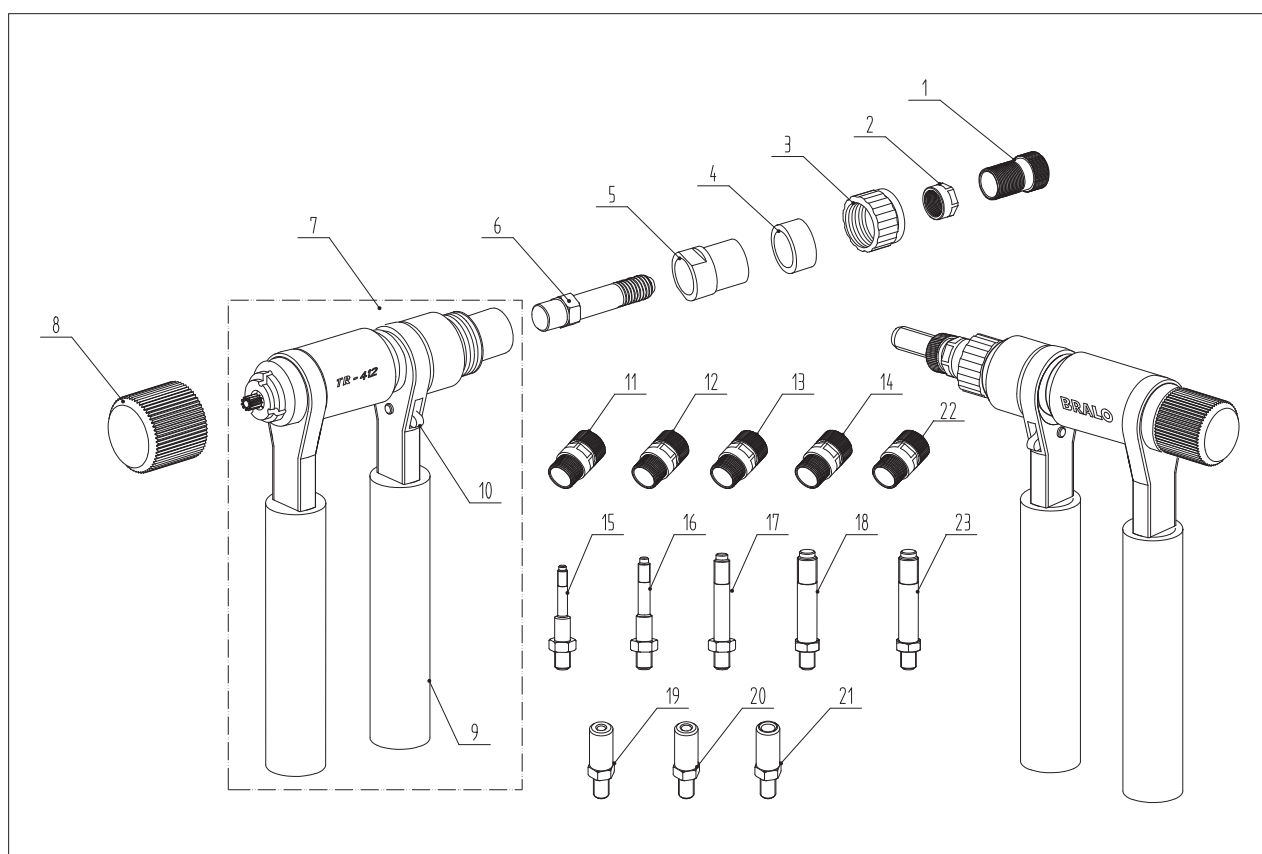

## DESPIECE TR-412

N°	CÓDIGO	DENOMINACIÓN
1	05BETN00015	Boquilla M-12
2	05BETN00002	Contratuercas
3	05TR041 2003	Tuerca porta boquilla
4	05TR041 2004	Anillo goma
5	05TR041 2005	Porta boquilla
6	05BETN00019	Macho M-12
7	05TR041 2007	Cuerpo remachadora
8	05TR041 2008	Rueda giro macho
9	05TR041 2009	Empuñadura negra
10	05TR041 2010	Interruptor cambio giro
11	05BETN00012	Boquilla M-5
12	05BETN00013	Boquilla M-6
13	05BETN00014	Boquilla M-8
14	05BETN00001	Boquilla M-10
15	05BETN00016	Macho M-5
16	05BETN00017	Macho M-6
17	05BETN00018	Macho M-8
18	05BETN00003	Macho M-10
19	05BETN00034	Boquilla Espárrago M-5*
20	05BETN00035	Boquilla Espárrago M-6*
21	05BETN00036	Boquilla Espárrago M-8*
22	05BETN00020	Boquilla m-4 BET-N*
23	05BETN00021	Macho m-4 BET-N*

\* La boquilla y macho de M-4 y las boquillas para espárragos remachables se suministran como accesorios opcionales.