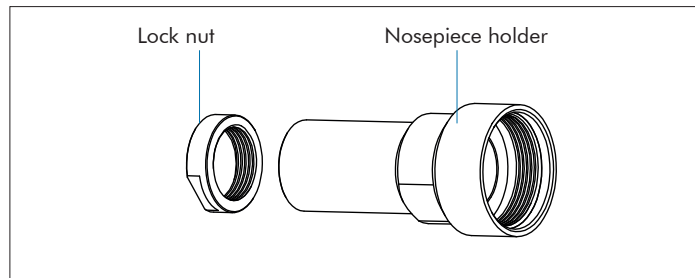

BREAKDOWN BT-18N

DESCRIPTION	REFERENCE
NOSEPIECE M3	05BT18N0001
NOSEPIECE M4	05BT18N0002
NOSEPIECE M5	05BT18N0003
NOSEPIECE M6	05BT18N0004
NOSEPIECE M8	05BT18N0005
NOSEPIECE M10	05BT18N0006
MANDREL M3	05BT18N0007
MANDREL M4	05BT18N0008
MANDREL M5	05BT18N0009
MANDREL M6	05BT18N0010
MANDREL M8	05BT18N0011
MANDREL M10	05BT18N0012
BATTERY18 V 2,5 AH LI-ION	05BT2000106
CHARGER18 V LI-ION	05BT2000103
ALLEN KEY	05BT18N0054
NOSEPIECE KEY	05BT18N0053

OPTIONAL

BATTERY18 18V 5,0 AH LI-ION	05BT2000107
LOCK NUT	05BT18N0013
NOSEPIECE HOLDER	05BT18N0014
CABLE UK	05BT2000108
CABLE USA	05BT2000109

OPTIONAL LONG MANDRELS

MANDREL M3 LONG BT-18N	05BT18N0065
MANDREL M4 LONG BT-18N	05BT18N0066
MANDREL M5 LONG BT-18N	05BT18N0067
MANDREL M6 LONG BT-18N	05BT18N0068
MANDREL M8 LONG BT-18N	05BT18N0069
MANDREL M10 LONG BT-18N	05BT18N0070